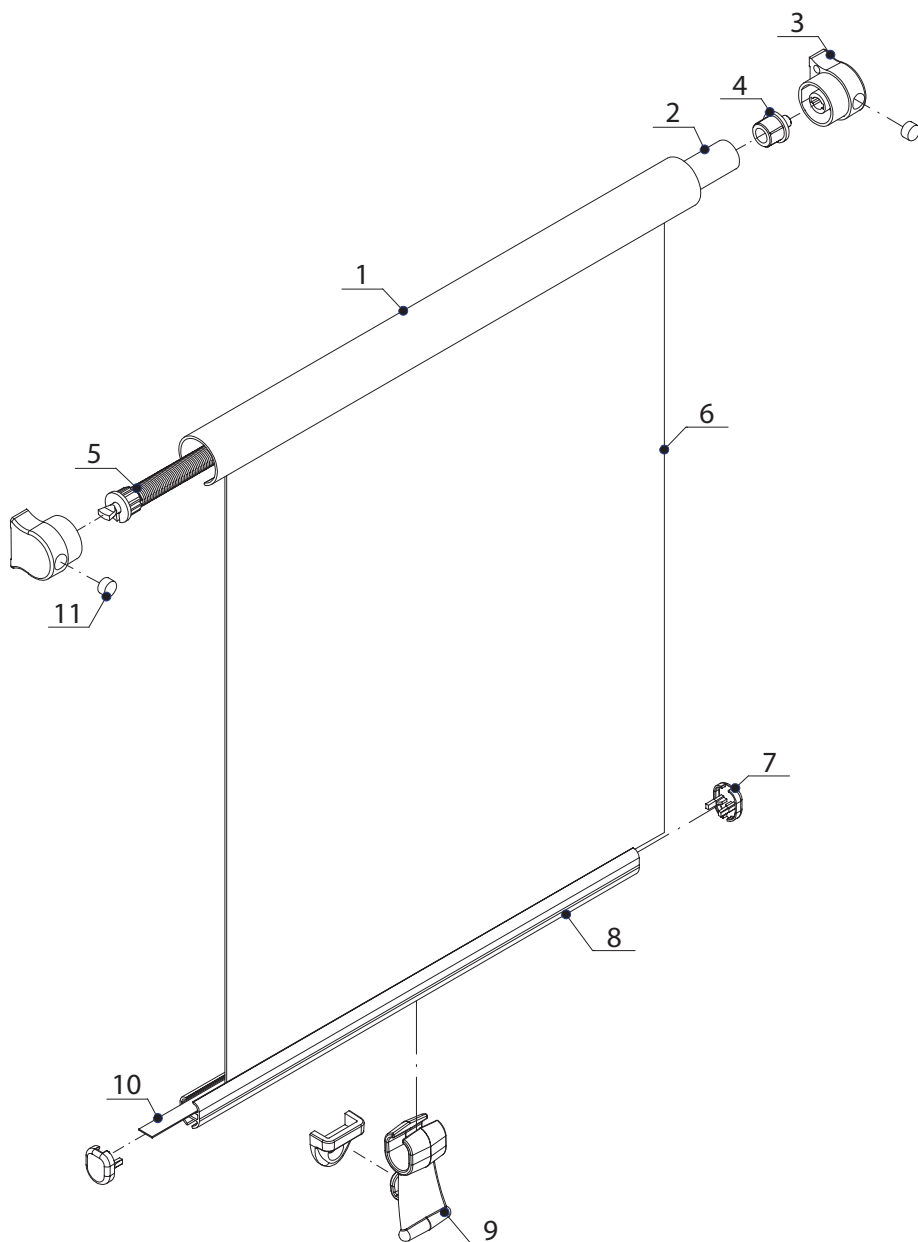

Produktkatalog für Boote und Camping

SONNENSCHUTZ NACH MASS

JALOUSIE-WELT.DE

JALOUSIEN, PLISSEE, FENSTER, ROLLADEN, MARKISEN

Nr	Components
1	Roller cover 20 mm
2	Aluminium roller Ø 12 mm
3	Side bracket Ø 20 mm
4	Coupling Roller
5	Spring mechanism
6	Fabric
7	Bottom bar end cap
8	Bottom bar II
9	Bottom bar handle
10	Fabric locking tape 7 mm
11	End cap for screw

Colours		
white	beige	anodised - silver
		

ROLLER BLIND R-20

MOUNTING OPTIONS

A - wall

B - ceiling - wall

C - ceiling

Technical data	Components
Cassette colour	white, anodised silver, beige
Fabric type	transparent, black-out
Steering	bottom bar handle
Max width X	1000 mm
Max height Y	300 mm

Nr	Components
1	Roller cover 30 mm
2	Aluminium roller Ø 12 mm
3	Spring mechanism
4	Side bracket Ø 30 mm
5	Coupling Roller
6	End cap for screw
7	Fabric
8	Bottom bar end cap
9	Fabric locking tape 7 mm
10	Bottom bar II
11	Bottom bar handle

Colours		
white	beige	anodised - silver
		

ROLLER BLIND R-30

MOUNTING OPTIONS

A - wall

B - ceiling - wall

C - ceiling

Technical data	Components
Cassette colour	white, anodised silver, beige
Fabric type	transparent, black-out
Steering	bottom bar handle
Max width X	1000 mm
Max height Y	950 mm