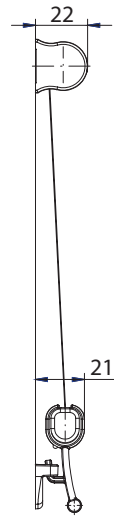

Produktkatalog für Boote und Camping

SONNENSCHUTZ NACH MASS

JALOUSIE-WELT.DE

JALOUSIEN, PLISSEE, FENSTER, ROLLADEN, MARKISEN

Nr	Components
1	Roller cover 20 mm
2	Aluminium roller Ø 12 mm
3	Side bracket Ø 20 mm
4	Coupling Roller
5	Spring mechanism
6	Fabric
7	Bottom bar end cap
8	Bottom bar II
9	Bottom bar handle
10	Fabric locking tape 7 mm
11	End cap for screw

Colours		
white	beige	anodised - silver
		

ROLLER BLIND R-20

MOUNTING OPTIONS

A - wall

B - ceiling - wall

C - ceiling

Technical data	Components
Cassette colour	white, anodised silver, beige
Fabric type	transparent, black-out
Steering	bottom bar handle
Max width X	1000 mm
Max height Y	300 mm

Nr	Components
1	Roller cover 30 mm
2	Aluminium roller Ø 12 mm
3	Spring mechanism
4	Side bracket Ø 30 mm
5	Coupling Roller
6	End cap for screw
7	Fabric
8	Bottom bar end cap
9	Fabric locking tape 7 mm
10	Bottom bar II
11	Bottom bar handle

Colours		
white	beige	anodised - silver
		

PLEATED BLIND 20 with handle

Technical data	Components
Bottom bar colour	white, anodised silver, beige
Fabric type	transparent, black-out
Steering	bottom bar handle
Max width X	1850 mm
Max height Y	650 mm