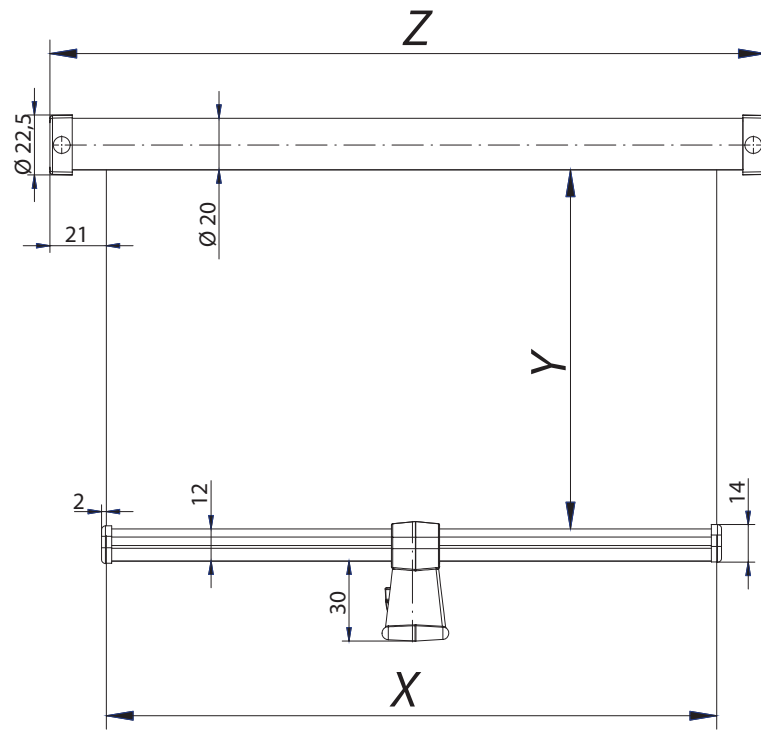

Produktkatalog für Boote und Camping

SONNENSCHUTZ NACH MASS

JALOUSIE-WELT.DE

JALOUSIEN, PLISSEE, FENSTER, ROLLADEN, MARKISEN

Nr	Components
1	Roller cover 20 mm
2	Aluminium roller Ø 12 mm
3	Side bracket Ø 20 mm
4	Coupling Roller
5	Spring mechanism
6	Fabric
7	Bottom bar end cap
8	Bottom bar II
9	Bottom bar handle
10	Fabric locking tape 7 mm
11	End cap for screw

Colours		
white	beige	anodised - silver
		

ROLLER BLIND R-20

MOUNTING OPTIONS

A - wall

B - ceiling - wall

C - ceiling

Technical data	Components
Cassette colour	white, anodised silver, beige
Fabric type	transparent, black-out
Steering	bottom bar handle
Max width X	1000 mm
Max height Y	300 mm

Nr	Components
1	Roller cover 30 mm
2	Aluminium roller Ø 12 mm
3	Spring mechanism
4	Side bracket Ø 30 mm
5	Coupling Roller
6	End cap for screw
7	Fabric
8	Bottom bar end cap
9	Fabric locking tape 7 mm
10	Bottom bar II
11	Bottom bar handle

Colours		
white	beige	anodised - silver
		

ROLLER BLIND R-30

MOUNTING OPTIONS

A - wall

B - ceiling - wall

C - ceiling

Technical data	Components
Cassette colour	white, anodised silver, beige
Fabric type	transparent, black-out
Steering	bottom bar handle
Max width X	1000 mm
Max height Y	950 mm