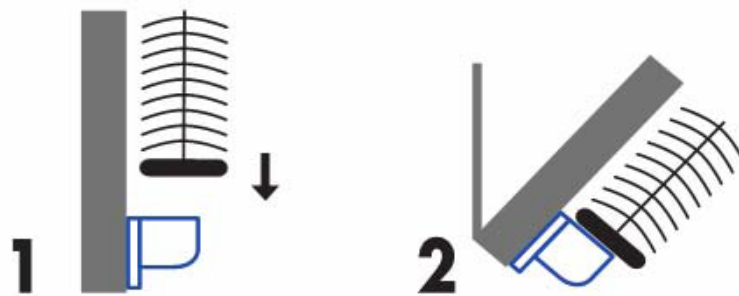

Invasionsfreie Fensterrahmen Montage

(Montagehalter geeignet für Alu 25mm und Holz 25 mm Jalousien)

Klemmhalter für oben.

Invasionsfreie Magnethalter der Alujalousie Unterschiene.

**Invasionsfreie Klemmhalter für Alu 25mm und Holz 25mm Jalousien,
Version mit Seilführung**