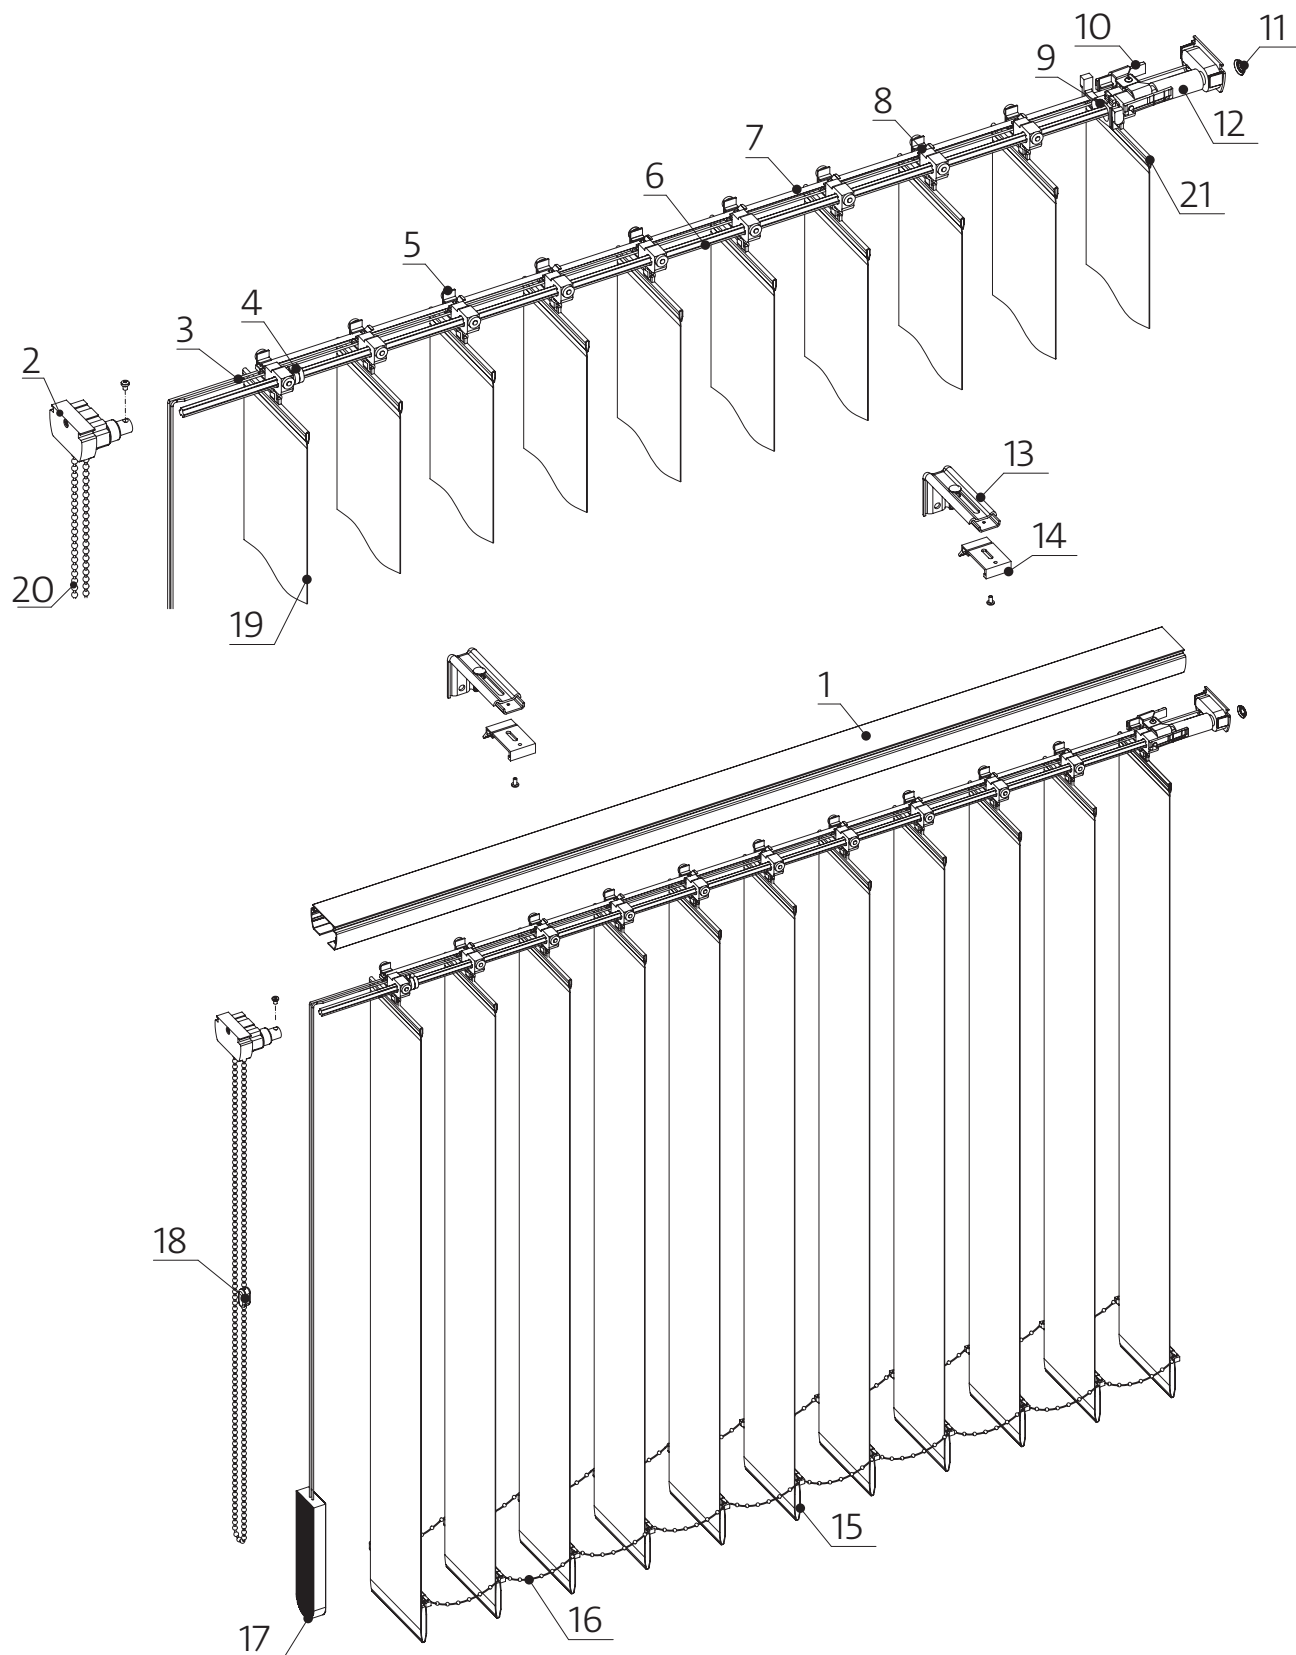

1

Szyna Aluminiowa Półokrągła A-2006 / Al. Head Rail A-2006, Rounded

Opis / Description	Index	Opakowanie / Packaging
Biała; L-6 m / White; L-6 m	WBT0311-0019-600-0	48 m / m

Szyna Górna Aluminiowa A-2000 / Al. Head Rail A-2000