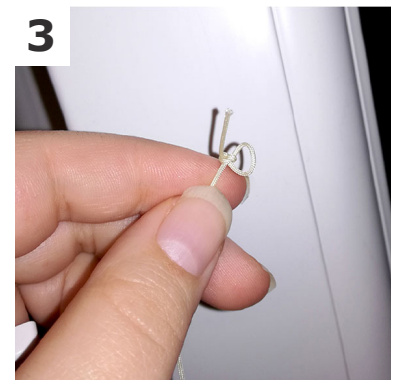

COSIFLOR Plissee VS 2, VS 2S

Montage mit Klemmträger Slim

(Für die Montage an der Glasscheibe)

7. Selbe Prozedur unten wiederholen.