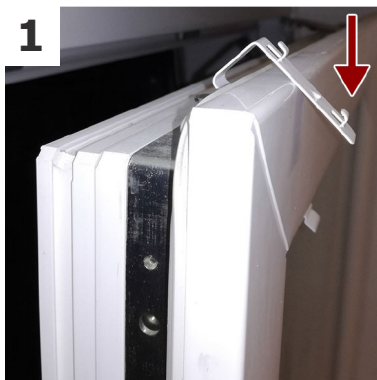

COSIFLOR Plissee VS 2, VS 2S

Montage mit Klemmträger Slim

(Für die Montage an der Glasscheibe)

7. Selbe Prozedur unten wiederholen.