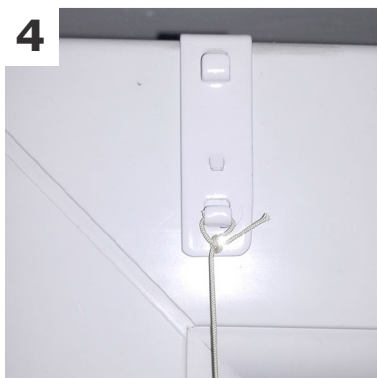

COSIFLOR Plissee VS 2, VS 2S

Montage mit Klemmträger Slim

(Für die Montage an der Glasscheibe)

7. Selbe Prozedur unten wiederholen.