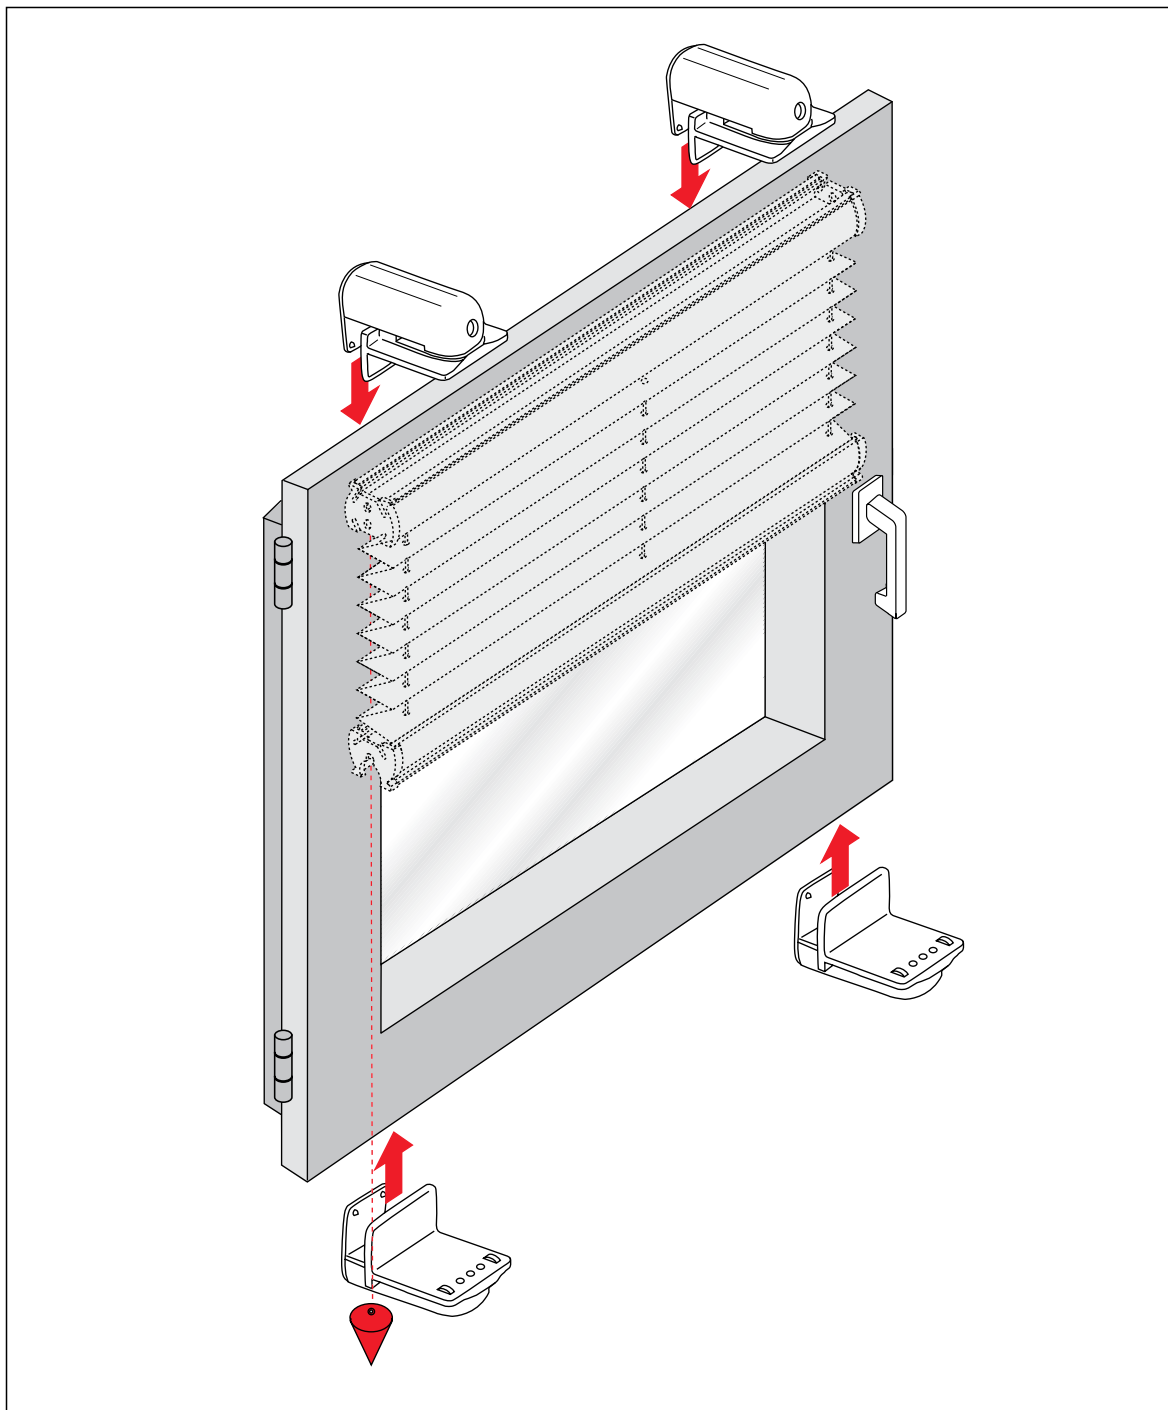

COSIFLOR® VS & F Klemmträger

Bracket holder (special)/PVC windows
Klemsteun voor bovenbalk, Support pince
Клеммный кронштейн

Montage auf dem Fensterflügel
Fitting on casement, Montage op het draai- of
kiepraam, **Montaggio sul battente della finestra**
Монтаж на оконную раму

**Wichtig! Bitte mit der Pflege-
anleitung aufbewahren!**
Important! Please keep together
with care instructions!
Belangrijk! A.u.b. bij de
gebruiksaanwijzing bewaren!
Important! Conserver ensemble
avec les conseils d'entretien!
Important! Conservare con le
istruzioni per la manutenzione!
Важное указание!
Просьба хранить вместе с
руководством по уходу!