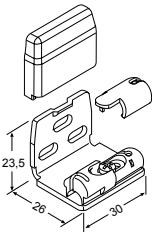

## Zubehör

Deckenträger  
48100 silber  
48101 weiß  
48102 schwarz

Wandträger  
48200 grau  
48201 weiß  
48202 schwarz

Winkel mit Spannschuh  
48224 grau  
48225 weiß  
48226 schwarz

Spannschuh  
48141 grau  
48142 weiß  
48143 schwarz

Bedienstab  
mit Gelenk  
48504 125 cm  
48505 150 cm  
48506 200 cm  
48507 250 cm