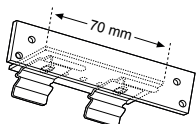

Befestigungsträger (VS 10)
70 mm
48240 grau
48241 weiß
48242 schwarz