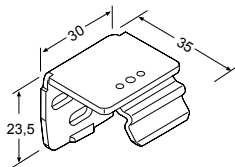

Bedienstab
mit Gelenk
48504 125 cm
48505 150 cm
48506 200 cm
48507 250 cm

COSIFLOR®

VS 9, VS 9D

Zubehör

Deckenträger
48100 silber
48101 weiß
48102 schwarz

Wandträger
48200 grau
48201 weiß
48202 schwarz

Befestigungsträger (VS 9)
70 mm
48240 grau
48241 weiß
48242 schwarz

Befestigungsträger (VS 9)
80 mm
48245 grau
48246 weiß
48247 schwarz

Befestigungswinkel (VS 9)
biegsam 70 mm
48250 grau
48251 weiß
48252 schwarz

Bedienstab
mit Gelenk
48504 125 cm
48505 150 cm
48506 200 cm
48507 250 cm