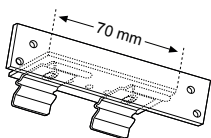

Bedienstab
mit Gelenk
48504 125 cm
48505 150 cm
48506 200 cm
48507 250 cm

COSIFLOR®

VS 9, VS 9D

Zubehör

Deckenträger
48100 silber
48101 weiß
48102 schwarz

Wandträger
48200 grau
48201 weiß
48202 schwarz

Befestigungsträger (VS 9)
70 mm
48240 grau
48241 weiß
48242 schwarz

Befestigungsträger (VS 9)
80 mm
48245 grau
48246 weiß
48247 schwarz

Befestigungswinkel (VS 9)
biegsam 70 mm
48250 grau
48251 weiß
48252 schwarz

Bedienstab
mit Gelenk
48504 125 cm
48505 150 cm
48506 200 cm
48507 250 cm