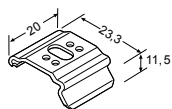

Klemmträger
48300 grau
48301 weiß
48302 schwarz

Bedienstab
mit Gelenk
48504 125 cm
48505 150 cm
48506 200 cm
48507 250 cm

COSIFLOR®

VS 6, VS 6 SD

SONNENSCHUTZ NACH MASS
JALOUSIE - WELT .DE
JALOUSIEN, PLISSEE, FENSTER, ROLLADEN, MARKISEN

Zubehör

Deckenträger
48100 silber
48101 weiß
48102 schwarz

Wandträger
48200 silber
48201 weiß
48202 schwarz

Klemmträger
48300 grau
48301 weiß
48302 schwarz

Bedienstab
mit Gelenk
48504 125 cm
48505 150 cm
48506 200 cm
48507 250 cm