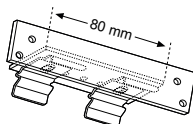

Befestigungsträger (VS 9)
80 mm
48245 grau
48246 weiß
48247 schwarz

Befestigungswinkel (VS 9)
biegsam 70 mm
48250 grau
48251 weiß
48252 schwarz

Bedienstab
mit Gelenk
48504 125 cm
48505 150 cm
48506 200 cm
48507 250 cm

COSIFLOR®

VS 10, VS 10D

Zubehör

Deckenträger
48100 silber
48101 weiß
48102 schwarz

Wandträger
48200 grau
48201 weiß
48202 schwarz

Befestigungsträger (VS 10)
70 mm
48240 grau
48241 weiß
48242 schwarz

Befestigungsträger (VS 10)
80 mm
48245 grau
48246 weiß
48247 schwarz

Befestigungswinkel (VS 10)
biegsam 70 mm
48250 grau
48251 weiß
48252 schwarz

Bedienstab
mit Gelenk
48504 125 cm
48505 150 cm
48506 200 cm
48507 250 cm