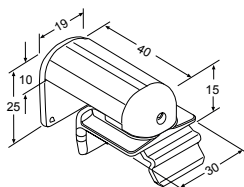

Winkel mit Spannschuh
48224 grau
48225 weiß
48226 schwarz

Klemmträger
mit Spannschuh
48333 grau
48334 weiß
48335 schwarz

Verdrehsicherung
48144 schwarz

Bedienstab
mit Gelenk
48504 125 cm
48505 150 cm
48506 200 cm
48507 250 cm

Klemmträger
48300 grau
48301 weiß
48302 schwarz

Bedienstab
mit Gelenk
48504 125 cm
48505 150 cm
48506 200 cm
48507 250 cm

COSIFLOR®

VS 6, VS 6 SD

SONNENSCHUTZ NACH MASS
JALOUSIE - WELT .DE
JALOUSIEN, PLISSEE, FENSTER, ROLLADEN, MARKISEN

Zubehör

Deckenträger
48100 silber
48101 weiß
48102 schwarz

Wandträger
48200 silber
48201 weiß
48202 schwarz

Klemmträger
48300 grau
48301 weiß
48302 schwarz

Bedienstab
mit Gelenk
48504 125 cm
48505 150 cm
48506 200 cm
48507 250 cm