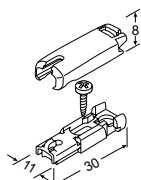

Spannschuh
48141 grau
48142 weiß
48143 schwarz