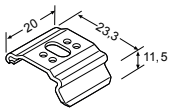

COSIFLOR®

VS 7, VS 8

SONNENSCHUTZ NACH MASS
JALOUSIE - WELT .DE
JALOUSIEN, PLSSEE, FENSTER, ROLLADEN, MARKISEN

Zubehör

Deckenträger
48100 silber
48101 weiß
48102 schwarz