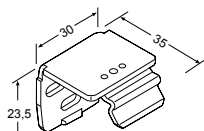

Klemmträger
48300 grau
48301 weiß
48302 schwarz

Bedienstab
mit Gelenk
48504 125 cm
48505 150 cm
48506 200 cm
48507 250 cm

COSIFLOR®

VS 6, VS 6 SD

SONNENSCHUTZ NACH MASS
JALOUSIE - WELT .DE
JALOUSIEN, PLISSEE, FENSTER, ROLLADEN, MARKISEN

Zubehör

Deckenträger
48100 silber
48101 weiß
48102 schwarz

Wandträger
48200 silber
48201 weiß
48202 schwarz

Klemmträger
48300 grau
48301 weiß
48302 schwarz

Bedienstab
mit Gelenk
48504 125 cm
48505 150 cm
48506 200 cm
48507 250 cm