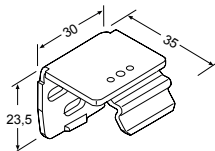

Wandträger
48200 grau
48201 weiß
48202 schwarz