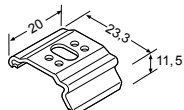

COSIFLOR®

VS 10, VS 10D

Zubehör

Deckenträger
48100 silber
48101 weiß
48102 schwarz