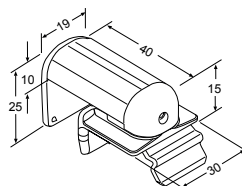

Klemmträger
48300 grau
48301 weiß
48302 schwarz