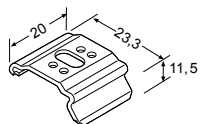

COSIFLOR®

VS 9, VS 9D

Zubehör

Deckenträger
48100 silber
48101 weiß
48102 schwarz