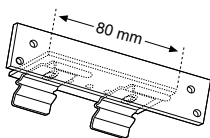

Bedienstab
mit Gelenk
48504 125 cm
48505 150 cm
48506 200 cm
48507 250 cm

COSIFLOR®

VS 9, VS 9D

Zubehör

Deckenträger
48100 silber
48101 weiß
48102 schwarz

Wandträger
48200 grau
48201 weiß
48202 schwarz

Befestigungsträger (VS 9)
70 mm
48240 grau
48241 weiß
48242 schwarz

Befestigungsträger (VS 9)
80 mm
48245 grau
48246 weiß
48247 schwarz

Befestigungswinkel (VS 9)
biegsam 70 mm
48250 grau
48251 weiß
48252 schwarz

Bedienstab
mit Gelenk
48504 125 cm
48505 150 cm
48506 200 cm
48507 250 cm