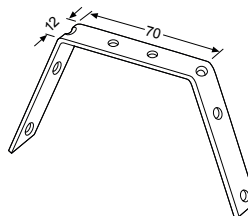

Bedienstab
mit Gelenk
48504 125 cm
48505 150 cm
48506 200 cm
48507 250 cm

COSIFLOR®

VS 9, VS 9D

Zubehör

Deckenträger
48100 silber
48101 weiß
48102 schwarz

Wandträger
48200 grau
48201 weiß
48202 schwarz

Befestigungsträger (VS 9)
70 mm
48240 grau
48241 weiß
48242 schwarz

Befestigungsträger (VS 9)
80 mm
48245 grau
48246 weiß
48247 schwarz

Befestigungswinkel (VS 9)
biegsam 70 mm
48250 grau
48251 weiß
48252 schwarz

Bedienstab
mit Gelenk
48504 125 cm
48505 150 cm
48506 200 cm
48507 250 cm