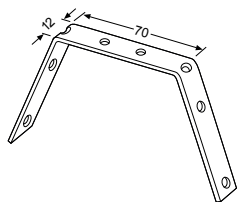

Befestigungsträger (VS 9)
80 mm
48245 grau
48246 weiß
48247 schwarz

Befestigungswinkel (VS 9)
biegsam 70 mm
48250 grau
48251 weiß
48252 schwarz

Bedienstab
mit Gelenk
48504 125 cm
48505 150 cm
48506 200 cm
48507 250 cm

COSIFLOR®

VS 10, VS 10D

Zubehör

Deckenträger
48100 silber
48101 weiß
48102 schwarz

Wandträger
48200 grau
48201 weiß
48202 schwarz

Befestigungsträger (VS 10)
70 mm
48240 grau
48241 weiß
48242 schwarz

Befestigungsträger (VS 10)
80 mm
48245 grau
48246 weiß
48247 schwarz

Befestigungswinkel (VS 10)
biegsam 70 mm
48250 grau
48251 weiß
48252 schwarz

Bedienstab
mit Gelenk
48504 125 cm
48505 150 cm
48506 200 cm
48507 250 cm