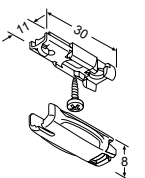

Wandträger
 48200 grau
 48201 weiß
 48202 schwarz

Klemmträger
 48300 grau
 48301 weiß
 48302 schwarz

Spannschuh
 48141 grau
 48142 weiß
 48143 schwarz

Winkel mit Spannschuh
 48224 grau
 48225 weiß
 48226 schwarz

Klemmträger
 mit Spannschuh
 48333 grau
 48334 weiß
 48335 schwarz

Glasleistenwinkel VS, Paar
 48210 grau
 48211 weiß
 48212 schwarz
 VS 1, VS 3 u. VS SD 3 =
 max. Anlagenbreite 50 cm

Spannschuh mit Verrastung
 49141 grau
 49142 weiß
 49143 schwarz

Winkel und
 Spannschuh mit Verrastung
 49224 grau
 49225 weiß
 49226 schwarz

Klemmträger und
 Spannschuh mit Verrastung
 49333 grau
 49334 weiß
 49335 schwarz

Glasleistenwinkel VS und
 Spannschuh mit Verrastung, Paar
 49210 grau
 49211 weiß
 49212 schwarz
 VS 1, VS 3 u. VS 3 SD =
 max. Anlagenbreite 50 cm

Bedienstab
mit Gelenk
48504 125 cm
48505 150 cm
48506 200 cm
48507 250 cm