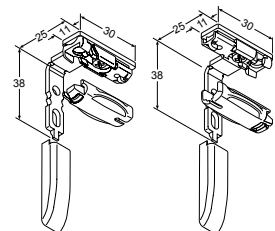

Wandträger
 48200 grau
 48201 weiß
 48202 schwarz

Klemmträger
 48300 grau
 48301 weiß
 48302 schwarz

Spannschuh
 48141 grau
 48142 weiß
 48143 schwarz

Winkel mit Spannschuh
 48224 grau
 48225 weiß
 48226 schwarz

Klemmträger
 mit Spannschuh
 48333 grau
 48334 weiß
 48335 schwarz

Glasleistenwinkel VS, Paar
 48210 grau
 48211 weiß
 48212 schwarz
 VS 1, VS 3 u. VS SD 3 =
 max. Anlagenbreite 50 cm

Spannschuh mit Verrastung
 49141 grau
 49142 weiß
 49143 schwarz

Winkel und
 Spannschuh mit Verrastung
 49224 grau
 49225 weiß
 49226 schwarz

Klemmträger und
 Spannschuh mit Verrastung
 49333 grau
 49334 weiß
 49335 schwarz

Glasleistenwinkel VS und
 Spannschuh mit Verrastung, Paar
 49210 grau
 49211 weiß
 49212 schwarz
 VS 1, VS 3 u. VS 3 SD =
 max. Anlagenbreite 50 cm

Bedienstab
mit Gelenk
48504 125 cm
48505 150 cm
48506 200 cm
48507 250 cm