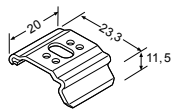

COSIFLOR® Zubehör VS 1, VS 2

Verdrehsicherung
 48144 schwarz

Verrastung 10 VS
 (empfohlen ab 100 cm
 Anlagenbreite)
 48314 grau
 48315 weiß
 48316 schwarz

Deckenträger
 48100 silber
 48101 weiß
 48102 schwarz

Wandträger
 48200 grau
 48201 weiß
 48202 schwarz

Klemmträger
 48300 grau
 48301 weiß
 48302 schwarz

Spannschuh
 48141 grau
 48142 weiß
 48143 schwarz

Winkel mit Spannschuh
 48224 grau
 48225 weiß
 48226 schwarz

Bedienstab
mit Gelenk
48504 125 cm
48505 150 cm
48506 200 cm
48507 250 cm