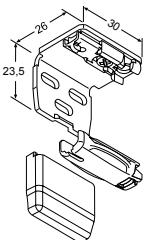

Wandträger
 48200 grau
 48201 weiß
 48202 schwarz

Klemmträger
 48300 grau
 48301 weiß
 48302 schwarz

Spannschuh
 48141 grau
 48142 weiß
 48143 schwarz

Winkel mit Spannschuh
 48224 grau
 48225 weiß
 48226 schwarz

Klemmträger
 mit Spannschuh
 48333 grau
 48334 weiß
 48335 schwarz

Glasleistenwinkel VS, Paar
 48210 grau
 48211 weiß
 48212 schwarz
 VS 1, VS 3 u. VS SD 3 =
 max. Anlagenbreite 50 cm

Spannschuh mit Verrastung
 49141 grau
 49142 weiß
 49143 schwarz

Winkel und
 Spannschuh mit Verrastung
 49224 grau
 49225 weiß
 49226 schwarz

Klemmträger und
 Spannschuh mit Verrastung
 49333 grau
 49334 weiß
 49335 schwarz

Glasleistenwinkel VS und
 Spannschuh mit Verrastung, Paar
 49210 grau
 49211 weiß
 49212 schwarz
 VS 1, VS 3 u. VS 3 SD =
 max. Anlagenbreite 50 cm

Bedienstab
mit Gelenk
48504 125 cm
48505 150 cm
48506 200 cm
48507 250 cm