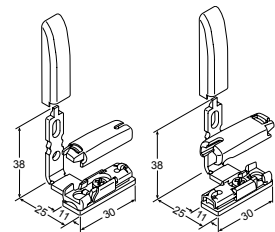

Wandträger
 48200 grau
 48201 weiß
 48202 schwarz

Klemmträger
 48300 grau
 48301 weiß
 48302 schwarz

Spannschuh
 48141 grau
 48142 weiß
 48143 schwarz

Winkel mit Spannschuh
 48224 grau
 48225 weiß
 48226 schwarz

Klemmträger
 mit Spannschuh
 48333 grau
 48334 weiß
 48335 schwarz

Glasleistenwinkel VS, Paar
 48210 grau
 48211 weiß
 48212 schwarz
 VS 1, VS 3 u. VS SD 3 =
 max. Anlagenbreite 50 cm

Spannschuh mit Verrastung
 49141 grau
 49142 weiß
 49143 schwarz

Winkel und
 Spannschuh mit Verrastung
 49224 grau
 49225 weiß
 49226 schwarz

Klemmträger und
 Spannschuh mit Verrastung
 49333 grau
 49334 weiß
 49335 schwarz

Glasleistenwinkel VS und
 Spannschuh mit Verrastung, Paar
 49210 grau
 49211 weiß
 49212 schwarz
 VS 1, VS 3 u. VS 3 SD =
 max. Anlagenbreite 50 cm

Bedienstab
mit Gelenk
48504 125 cm
48505 150 cm
48506 200 cm
48507 250 cm