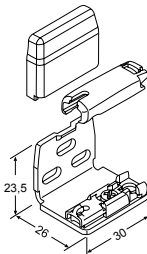

COSIFLOR® Zubehör VS 1, VS 2

Verdrehsicherung
 48144 schwarz

Verrastung 10 VS
 (empfohlen ab 100 cm
 Anlagenbreite)
 48314 grau
 48315 weiß
 48316 schwarz

Deckenträger
 48100 silber
 48101 weiß
 48102 schwarz

Wandträger
 48200 grau
 48201 weiß
 48202 schwarz

Klemmträger
 48300 grau
 48301 weiß
 48302 schwarz

Spannschuh
 48141 grau
 48142 weiß
 48143 schwarz

Winkel mit Spannschuh
 48224 grau
 48225 weiß
 48226 schwarz

Klemmträger
 mit Spannschuh
 48333 grau
 48334 weiß
 48335 schwarz

Glasleistenwinkel VS, Paar
 48210 grau
 48211 weiß
 48212 schwarz
 VS 1, VS 3 u. VS SD 3 =
 max. Anlagenbreite 50 cm

Spannschuh mit Verrastung
 49141 grau
 49142 weiß
 49143 schwarz

Bedienstab
mit Gelenk
48504 125 cm
48505 150 cm
48506 200 cm
48507 250 cm