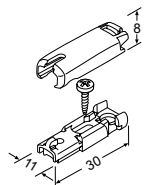

COSIFLOR® Zubehör VS 1, VS 2

Verdrehsicherung
 48144 schwarz

Verrastung 10 VS
 (empfohlen ab 100 cm
 Anlagenbreite)
 48314 grau
 48315 weiß
 48316 schwarz

Deckenträger
 48100 silber
 48101 weiß
 48102 schwarz

Wandträger
 48200 grau
 48201 weiß
 48202 schwarz

Klemmträger
 48300 grau
 48301 weiß
 48302 schwarz

Spannschuh
 48141 grau
 48142 weiß
 48143 schwarz

Winkel mit Spannschuh
 48224 grau
 48225 weiß
 48226 schwarz

Klemmträger
 mit Spannschuh
 48333 grau
 48334 weiß
 48335 schwarz

Glasleistenwinkel VS, Paar
 48210 grau
 48211 weiß
 48212 schwarz
 VS 1, VS 3 u. VS SD 3 =
 max. Anlagenbreite 50 cm

Spannschuh mit Verrastung
 49141 grau
 49142 weiß
 49143 schwarz

Bedienstab
mit Gelenk
48504 125 cm
48505 150 cm
48506 200 cm
48507 250 cm