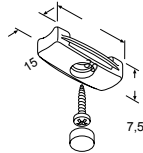

COSIFLOR® Zubehör VS 1, VS 2

Verdrehsicherung
 48144 schwarz

Verrastung 10 VS
 (empfohlen ab 100 cm
 Anlagenbreite)
 48314 grau
 48315 weiß
 48316 schwarz

Deckenträger
 48100 silber
 48101 weiß
 48102 schwarz

Wandträger
 48200 grau
 48201 weiß
 48202 schwarz

Klemmträger
 48300 grau
 48301 weiß
 48302 schwarz

Spannschuh
 48141 grau
 48142 weiß
 48143 schwarz

Winkel mit Spannschuh
 48224 grau
 48225 weiß
 48226 schwarz

Klemmträger
 mit Spannschuh
 48333 grau
 48334 weiß
 48335 schwarz

Glasleistenwinkel VS, Paar
 48210 grau
 48211 weiß
 48212 schwarz
 VS 1, VS 3 u. VS SD 3 =
 max. Anlagenbreite 50 cm

Spannschuh mit Verrastung
 49141 grau
 49142 weiß
 49143 schwarz

Bedienstab
mit Gelenk
48504 125 cm
48505 150 cm
48506 200 cm
48507 250 cm