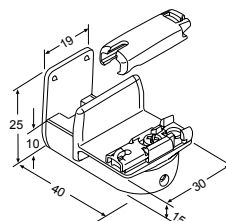

Wandträger
 48200 grau
 48201 weiß
 48202 schwarz

Klemmträger
 48300 grau
 48301 weiß
 48302 schwarz

Spannschuh
 48141 grau
 48142 weiß
 48143 schwarz

Winkel mit Spannschuh
 48224 grau
 48225 weiß
 48226 schwarz

Klemmträger
 mit Spannschuh
 48333 grau
 48334 weiß
 48335 schwarz

Glasleistenwinkel VS, Paar
 48210 grau
 48211 weiß
 48212 schwarz
 VS 1, VS 3 u. VS SD 3 =
 max. Anlagenbreite 50 cm

Spannschuh mit Verrastung
 49141 grau
 49142 weiß
 49143 schwarz

Bedienstab
mit Gelenk
48504 125 cm
48505 150 cm
48506 200 cm
48507 250 cm