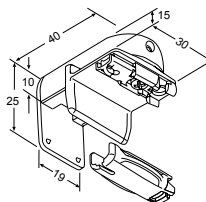

Wandträger
 48200 grau
 48201 weiß
 48202 schwarz

Klemmträger
 48300 grau
 48301 weiß
 48302 schwarz

Spannschuh
 48141 grau
 48142 weiß
 48143 schwarz

Winkel mit Spannschuh
 48224 grau
 48225 weiß
 48226 schwarz

Klemmträger
 mit Spannschuh
 48333 grau
 48334 weiß
 48335 schwarz

Glasleistenwinkel VS, Paar
 48210 grau
 48211 weiß
 48212 schwarz
 VS 1, VS 3 u. VS SD 3 =
 max. Anlagenbreite 50 cm

Spannschuh mit Verrastung
 49141 grau
 49142 weiß
 49143 schwarz

Winkel und
 Spannschuh mit Verrastung
 49224 grau
 49225 weiß
 49226 schwarz

Klemmträger und
 Spannschuh mit Verrastung
 49333 grau
 49334 weiß
 49335 schwarz

Glasleistenwinkel VS und
 Spannschuh mit Verrastung, Paar
 49210 grau
 49211 weiß
 49212 schwarz
 VS 1, VS 3 u. VS 3 SD =
 max. Anlagenbreite 50 cm

Bedienstab
mit Gelenk
48504 125 cm
48505 150 cm
48506 200 cm
48507 250 cm