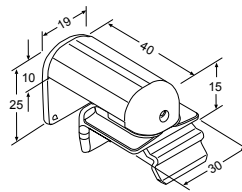

COSIFLOR® Zubehör VS 1, VS 2

Verdrehsicherung
 48144 schwarz

Verrastung 10 VS
 (empfohlen ab 100 cm
 Anlagenbreite)
 48314 grau
 48315 weiß
 48316 schwarz

Deckenträger
 48100 silber
 48101 weiß
 48102 schwarz

Wandträger
 48200 grau
 48201 weiß
 48202 schwarz

Klemmträger
 48300 grau
 48301 weiß
 48302 schwarz

Spannschuh
 48141 grau
 48142 weiß
 48143 schwarz

Winkel mit Spannschuh
 48224 grau
 48225 weiß
 48226 schwarz

Klemmträger
 mit Spannschuh
 48333 grau
 48334 weiß
 48335 schwarz

Glasleistenwinkel VS, Paar
 48210 grau
 48211 weiß
 48212 schwarz
 VS 1, VS 3 u. VS SD 3 =
 max. Anlagenbreite 50 cm

Spannschuh mit Verrastung
 49141 grau
 49142 weiß
 49143 schwarz

Bedienstab
mit Gelenk
48504 125 cm
48505 150 cm
48506 200 cm
48507 250 cm