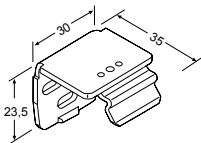

COSIFLOR® Zubehör VS 1, VS 2

Verdrehsicherung
 48144 schwarz

Verrastung 10 VS
 (empfohlen ab 100 cm
 Anlagenbreite)
 48314 grau
 48315 weiß
 48316 schwarz

Deckenträger
 48100 silber
 48101 weiß
 48102 schwarz

Wandträger
 48200 grau
 48201 weiß
 48202 schwarz

Klemmträger
 48300 grau
 48301 weiß
 48302 schwarz

Spannschuh
 48141 grau
 48142 weiß
 48143 schwarz

Winkel mit Spannschuh
 48224 grau
 48225 weiß
 48226 schwarz

Klemmträger
 mit Spannschuh
 48333 grau
 48334 weiß
 48335 schwarz

Glasleistenwinkel VS, Paar
 48210 grau
 48211 weiß
 48212 schwarz
 VS 1, VS 3 u. VS SD 3 =
 max. Anlagenbreite 50 cm

Spannschuh mit Verrastung
 49141 grau
 49142 weiß
 49143 schwarz

Bedienstab
mit Gelenk
48504 125 cm
48505 150 cm
48506 200 cm
48507 250 cm