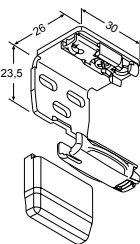

Wandträger  
48200 grau  
48201 weiß  
48202 schwarz

Klemmträger  
48300 grau  
48301 weiß  
48302 schwarz

Spannschuh  
48141 grau  
48142 weiß  
48143 schwarz

Winkel mit Spannschuh  
48224 grau  
48225 weiß  
48226 schwarz

Klemmträger  
mit Spannschuh  
48333 grau  
48334 weiß  
48335 schwarz

Glasleistenwinkel VS, Paar  
48210 grau  
48211 weiß  
48212 schwarz  
VS 1 u. VS 3 =  
max. Anlagenbreite 50 cm

Spannschuh mit Verrastung  
49141 grau  
49142 weiß  
49143 schwarz

Winkel und  
Spannschuh mit Verrastung  
49224 grau  
49225 weiß  
49226 schwarz

Klemmträger und  
Spannschuh mit Verrastung  
49333 grau  
49334 weiß  
49335 schwarz

Glasleistenwinkel VS und  
Spannschuh mit Verrastung, Paar  
49210 grau  
49211 weiß  
49212 schwarz  
VS 1, VS 3 u. VS 3 SD =  
max. Anlagenbreite 50 cm

Bedienstab  
mit Gelenk  
48504 125 cm  
48505 150 cm  
48506 200 cm  
48507 250 cm