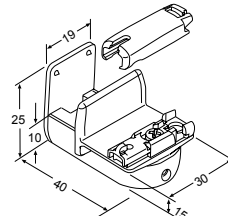

Wandträger  
48200 grau  
48201 weiß  
48202 schwarz

Klemmträger  
48300 grau  
48301 weiß  
48302 schwarz

Spannschuh  
48141 grau  
48142 weiß  
48143 schwarz

Winkel mit Spannschuh  
48224 grau  
48225 weiß  
48226 schwarz

Klemmträger  
mit Spannschuh  
48333 grau  
48334 weiß  
48335 schwarz

Glasleistenwinkel VS, Paar  
48210 grau  
48211 weiß  
48212 schwarz  
VS 1 u. VS 3 =  
max. Anlagenbreite 50 cm

Spannschuh mit Verrastung  
49141 grau  
49142 weiß  
49143 schwarz

Bedienstab  
mit Gelenk  
48504 125 cm  
48505 150 cm  
48506 200 cm  
48507 250 cm