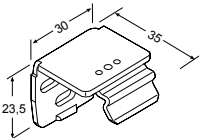

## COSIFLOR® Zubehör VS 3, VS 3SD

Verdrehsicherung  
48144 schwarz

Verrastung 10 VS  
(empfohlen ab 100 cm  
Anlagenbreite)  
48314 grau  
48315 weiß  
48316 schwarz

Deckenträger  
48100 silber  
48101 weiß  
48102 schwarz

Wandträger  
48200 grau  
48201 weiß  
48202 schwarz

Klemmträger  
48300 grau  
48301 weiß  
48302 schwarz

Spannschuh  
48141 grau  
48142 weiß  
48143 schwarz

Winkel mit Spannschuh  
48224 grau  
48225 weiß  
48226 schwarz

Klemmträger  
mit Spannschuh  
48333 grau  
48334 weiß  
48335 schwarz

Glasleistenwinkel VS, Paar  
48210 grau  
48211 weiß  
48212 schwarz  
VS 1 u. VS 3 =  
max. Anlagenbreite 50 cm

Spannschuh mit Verrastung  
49141 grau  
49142 weiß  
49143 schwarz

Bedienstab  
mit Gelenk  
48504 125 cm  
48505 150 cm  
48506 200 cm  
48507 250 cm