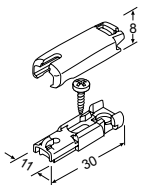

## COSIFLOR® Zubehör VS 3, VS 3SD

Verdrehsicherung  
48144 schwarz

Verrastung 10 VS  
(empfohlen ab 100 cm  
Anlagenbreite)  
48314 grau  
48315 weiß  
48316 schwarz

Deckenträger  
48100 silber  
48101 weiß  
48102 schwarz

Wandträger  
48200 grau  
48201 weiß  
48202 schwarz

Klemmträger  
48300 grau  
48301 weiß  
48302 schwarz

Spannschuh  
48141 grau  
48142 weiß  
48143 schwarz

Winkel mit Spannschuh  
48224 grau  
48225 weiß  
48226 schwarz

Klemmträger  
mit Spannschuh  
48333 grau  
48334 weiß  
48335 schwarz

Glasleistenwinkel VS, Paar  
48210 grau  
48211 weiß  
48212 schwarz  
VS 1 u. VS 3 =  
max. Anlagenbreite 50 cm

Spannschuh mit Verrastung  
49141 grau  
49142 weiß  
49143 schwarz

Bedienstab  
mit Gelenk  
48504 125 cm  
48505 150 cm  
48506 200 cm  
48507 250 cm