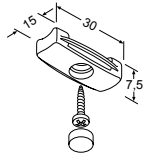

## COSIFLOR® Zubehör VS 3, VS 3SD

Verdrehsicherung  
48144 schwarz

Verrastung 10 VS  
(empfohlen ab 100 cm  
Anlagenbreite)  
48314 grau  
48315 weiß  
48316 schwarz

Deckenträger  
48100 silber  
48101 weiß  
48102 schwarz

Wandträger  
48200 grau  
48201 weiß  
48202 schwarz

Klemmträger  
48300 grau  
48301 weiß  
48302 schwarz

Spannschuh  
48141 grau  
48142 weiß  
48143 schwarz

Winkel mit Spannschuh  
48224 grau  
48225 weiß  
48226 schwarz

Klemmträger  
mit Spannschuh  
48333 grau  
48334 weiß  
48335 schwarz

Glasleistenwinkel VS, Paar  
48210 grau  
48211 weiß  
48212 schwarz  
VS 1 u. VS 3 =  
max. Anlagenbreite 50 cm

Spannschuh mit Verrastung  
49141 grau  
49142 weiß  
49143 schwarz

Bedienstab  
mit Gelenk  
48504 125 cm  
48505 150 cm  
48506 200 cm  
48507 250 cm