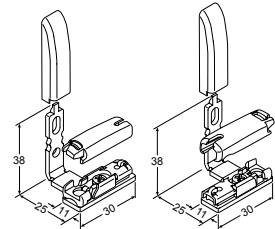

Wandträger  
48200 grau  
48201 weiß  
48202 schwarz

Klemmträger  
48300 grau  
48301 weiß  
48302 schwarz

Spannschuh  
48141 grau  
48142 weiß  
48143 schwarz

Winkel mit Spannschuh  
48224 grau  
48225 weiß  
48226 schwarz

Klemmträger  
mit Spannschuh  
48333 grau  
48334 weiß  
48335 schwarz

Glasleistenwinkel VS, Paar  
48210 grau  
48211 weiß  
48212 schwarz  
VS 1 u. VS 3 =  
max. Anlagenbreite 50 cm

Spannschuh mit Verrastung  
49141 grau  
49142 weiß  
49143 schwarz

Winkel und  
Spannschuh mit Verrastung  
49224 grau  
49225 weiß  
49226 schwarz

Klemmträger und  
Spannschuh mit Verrastung  
49333 grau  
49334 weiß  
49335 schwarz

Glasleistenwinkel VS und  
Spannschuh mit Verrastung, Paar  
49210 grau  
49211 weiß  
49212 schwarz  
VS 1, VS 3 u. VS 3 SD =  
max. Anlagenbreite 50 cm

Bedienstab  
mit Gelenk  
48504 125 cm  
48505 150 cm  
48506 200 cm  
48507 250 cm