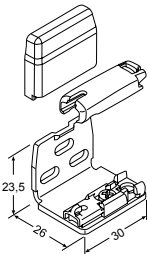

## COSIFLOR® Zubehör VS 3, VS 3SD

Verdrehsicherung  
48144 schwarz

Verrastung 10 VS  
(empfohlen ab 100 cm  
Anlagenbreite)  
48314 grau  
48315 weiß  
48316 schwarz

Deckenträger  
48100 silber  
48101 weiß  
48102 schwarz

Wandträger  
48200 grau  
48201 weiß  
48202 schwarz

Klemmträger  
48300 grau  
48301 weiß  
48302 schwarz

Spannschuh  
48141 grau  
48142 weiß  
48143 schwarz

Winkel mit Spannschuh  
48224 grau  
48225 weiß  
48226 schwarz

Klemmträger  
mit Spannschuh  
48333 grau  
48334 weiß  
48335 schwarz

Glasleistenwinkel VS, Paar  
48210 grau  
48211 weiß  
48212 schwarz  
VS 1 u. VS 3 =  
max. Anlagenbreite 50 cm

Spannschuh mit Verrastung  
49141 grau  
49142 weiß  
49143 schwarz

Bedienstab  
mit Gelenk  
48504 125 cm  
48505 150 cm  
48506 200 cm  
48507 250 cm