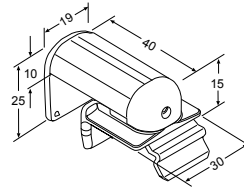

## COSIFLOR® Zubehör VS 3, VS 3SD

Verdrehsicherung  
48144 schwarz

Verrastung 10 VS  
(empfohlen ab 100 cm  
Anlagenbreite)  
48314 grau  
48315 weiß  
48316 schwarz

Deckenträger  
48100 silber  
48101 weiß  
48102 schwarz

Wandträger  
48200 grau  
48201 weiß  
48202 schwarz

Klemmträger  
48300 grau  
48301 weiß  
48302 schwarz

Spannschuh  
48141 grau  
48142 weiß  
48143 schwarz

Winkel mit Spannschuh  
48224 grau  
48225 weiß  
48226 schwarz

Klemmträger  
mit Spannschuh  
48333 grau  
48334 weiß  
48335 schwarz

Glasleistenwinkel VS, Paar  
48210 grau  
48211 weiß  
48212 schwarz  
VS 1 u. VS 3 =  
max. Anlagenbreite 50 cm

Spannschuh mit Verrastung  
49141 grau  
49142 weiß  
49143 schwarz

Bedienstab  
mit Gelenk  
48504 125 cm  
48505 150 cm  
48506 200 cm  
48507 250 cm