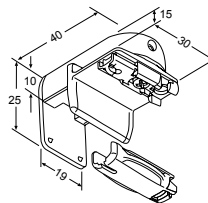

Wandträger  
48200 grau  
48201 weiß  
48202 schwarz

Klemmträger  
48300 grau  
48301 weiß  
48302 schwarz

Spannschuh  
48141 grau  
48142 weiß  
48143 schwarz

Winkel mit Spannschuh  
48224 grau  
48225 weiß  
48226 schwarz

Klemmträger  
mit Spannschuh  
48333 grau  
48334 weiß  
48335 schwarz

Glasleistenwinkel VS, Paar  
48210 grau  
48211 weiß  
48212 schwarz  
VS 1 u. VS 3 =  
max. Anlagenbreite 50 cm

Spannschuh mit Verrastung  
49141 grau  
49142 weiß  
49143 schwarz

Winkel und  
Spannschuh mit Verrastung  
49224 grau  
49225 weiß  
49226 schwarz

Klemmträger und  
Spannschuh mit Verrastung  
49333 grau  
49334 weiß  
49335 schwarz

Glasleistenwinkel VS und  
Spannschuh mit Verrastung, Paar  
49210 grau  
49211 weiß  
49212 schwarz  
VS 1, VS 3 u. VS 3 SD =  
max. Anlagenbreite 50 cm

Bedienstab  
mit Gelenk  
48504 125 cm  
48505 150 cm  
48506 200 cm  
48507 250 cm