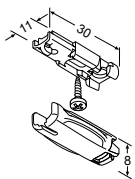

Wandträger  
48200 grau  
48201 weiß  
48202 schwarz

Klemmträger  
48300 grau  
48301 weiß  
48302 schwarz

Spannschuh  
48141 grau  
48142 weiß  
48143 schwarz

Winkel mit Spannschuh  
48224 grau  
48225 weiß  
48226 schwarz

Klemmträger  
mit Spannschuh  
48333 grau  
48334 weiß  
48335 schwarz

Glasleistenwinkel VS, Paar  
48210 grau  
48211 weiß  
48212 schwarz  
VS 1 u. VS 3 =  
max. Anlagenbreite 50 cm

Spannschuh mit Verrastung  
49141 grau  
49142 weiß  
49143 schwarz

Winkel und  
Spannschuh mit Verrastung  
49224 grau  
49225 weiß  
49226 schwarz

Klemmträger und  
Spannschuh mit Verrastung  
49333 grau  
49334 weiß  
49335 schwarz

Glasleistenwinkel VS und  
Spannschuh mit Verrastung, Paar  
49210 grau  
49211 weiß  
49212 schwarz  
VS 1, VS 3 u. VS 3 SD =  
max. Anlagenbreite 50 cm

Bedienstab  
mit Gelenk  
48504 125 cm  
48505 150 cm  
48506 200 cm  
48507 250 cm