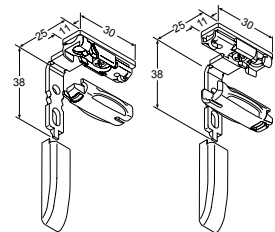

Wandträger  
48200 grau  
48201 weiß  
48202 schwarz

Klemmträger  
48300 grau  
48301 weiß  
48302 schwarz

Spannschuh  
48141 grau  
48142 weiß  
48143 schwarz

Winkel mit Spannschuh  
48224 grau  
48225 weiß  
48226 schwarz

Klemmträger  
mit Spannschuh  
48333 grau  
48334 weiß  
48335 schwarz

Glasleistenwinkel VS, Paar  
48210 grau  
48211 weiß  
48212 schwarz  
VS 1 u. VS 3 =  
max. Anlagenbreite 50 cm

Spannschuh mit Verrastung  
49141 grau  
49142 weiß  
49143 schwarz

Winkel und  
Spannschuh mit Verrastung  
49224 grau  
49225 weiß  
49226 schwarz

Klemmträger und  
Spannschuh mit Verrastung  
49333 grau  
49334 weiß  
49335 schwarz

Glasleistenwinkel VS und  
Spannschuh mit Verrastung, Paar  
49210 grau  
49211 weiß  
49212 schwarz  
VS 1, VS 3 u. VS 3 SD =  
max. Anlagenbreite 50 cm

Bedienstab  
mit Gelenk  
48504 125 cm  
48505 150 cm  
48506 200 cm  
48507 250 cm