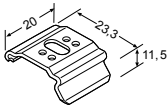

## COSIFLOR® Zubehör VS 3, VS 3SD

Verdrehsicherung  
48144 schwarz

Verrastung 10 VS  
(empfohlen ab 100 cm  
Anlagenbreite)  
48314 grau  
48315 weiß  
48316 schwarz

Deckenträger  
48100 silber  
48101 weiß  
48102 schwarz

Wandträger  
48200 grau  
48201 weiß  
48202 schwarz

Klemmträger  
48300 grau  
48301 weiß  
48302 schwarz

Spannschuh  
48141 grau  
48142 weiß  
48143 schwarz

Winkel mit Spannschuh  
48224 grau  
48225 weiß  
48226 schwarz