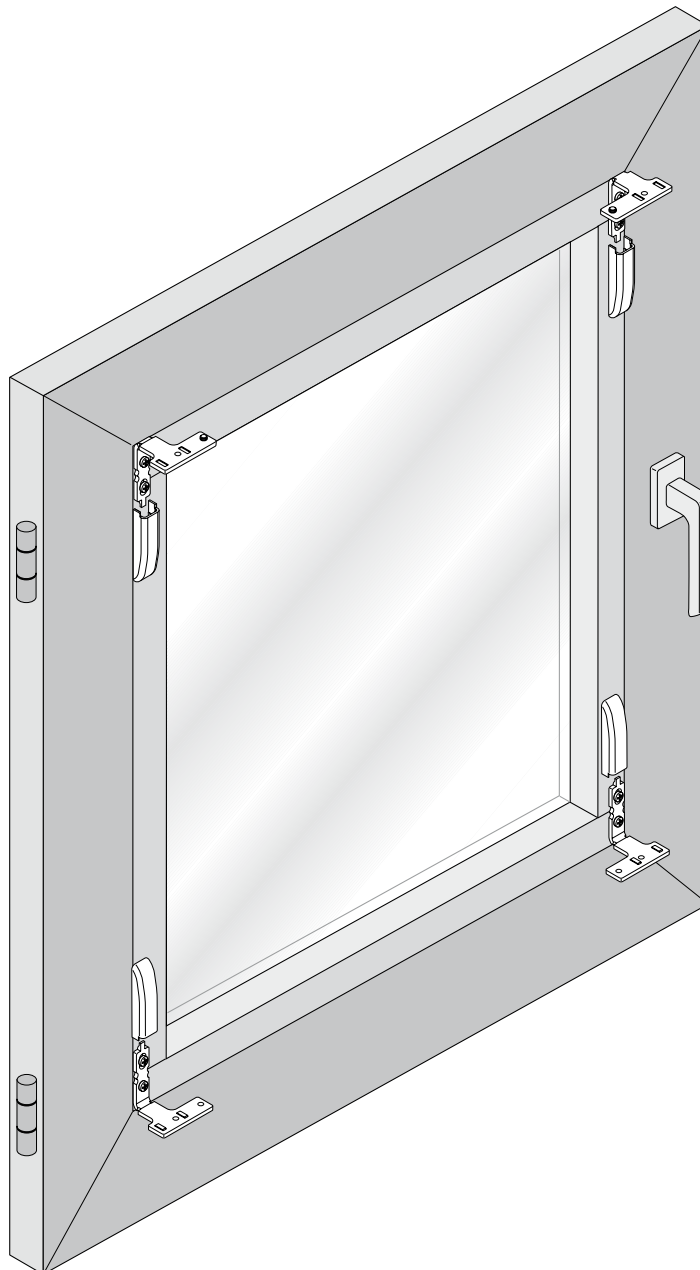

Beispielanleitung ILVS Glasleistewinkel

Beading bracket
Beugel voor raamkozijn
Equerre pour feuillure de fenêtre
Squadra per battute di finestra
Уголок для оконного фальца

Wichtig! Bitte mit der Pflegeanleitung aufbewahren!
Important! Please keep together with care instructions!
Belangrijk! A.u.b. bij de gebruiksaanwijzing bewaren!
Important! Conservare insieme con le istruzioni per la manutenzione!
Importante! Conservare con le istruzioni per la manutenzione!
Важное указание!
Просьба хранить вместе с руководством по уходу!

Montage-Fitting
Montage-Montaggio
Монтаж